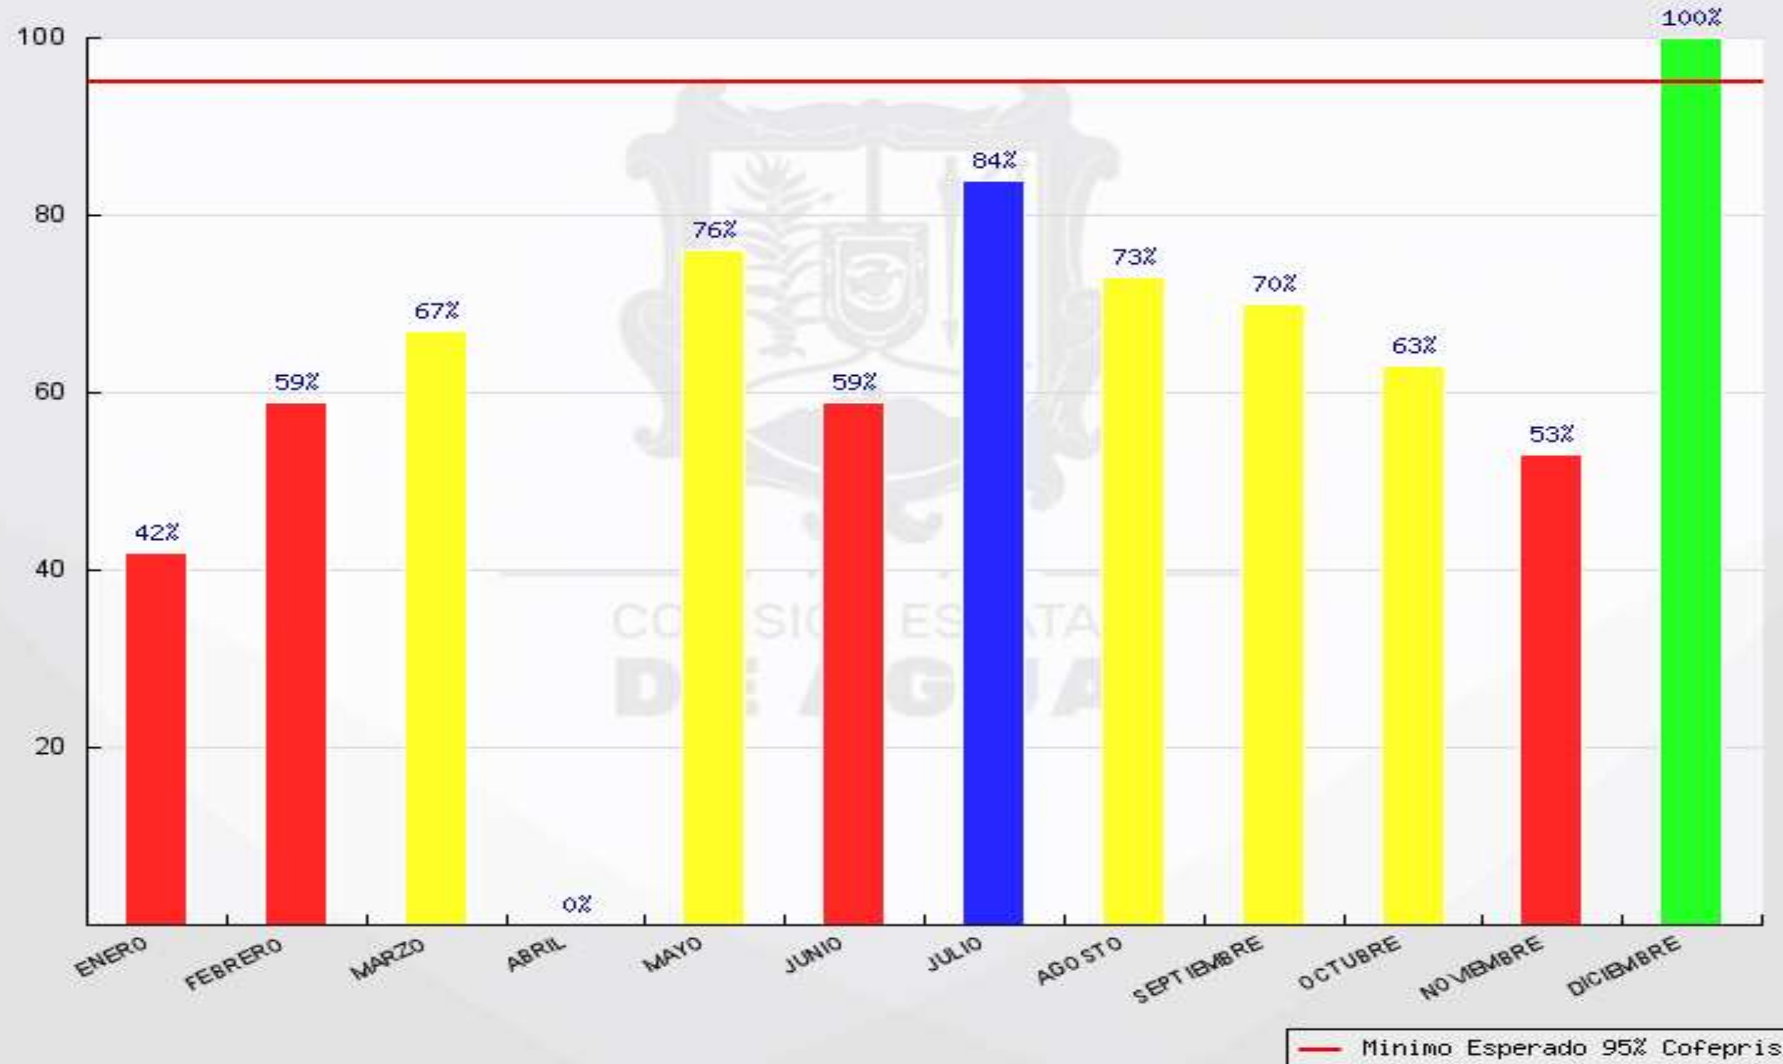

Niveles de Cloración en el Estado de Nayarit por Municipios del año 2020

Gráfica Cloración - SANTA MARIA DEL ORO

ACAPONETA

AHUACATLAN

AMATLAN DE CAÑAS

BAHIA DE BANDERAS

COMPOSTELA

EL NAYAR

HUAJICORI

IXTLAN DEL RIO

JALA

LA YESCA

ROSAMORADA

RUIZ

SAN BLAS

SAN PEDRO LAGUNILLAS

SANTA MARIA DEL ORO

SANTIAGO IXCUINTLA

TECUALA

TEPIC